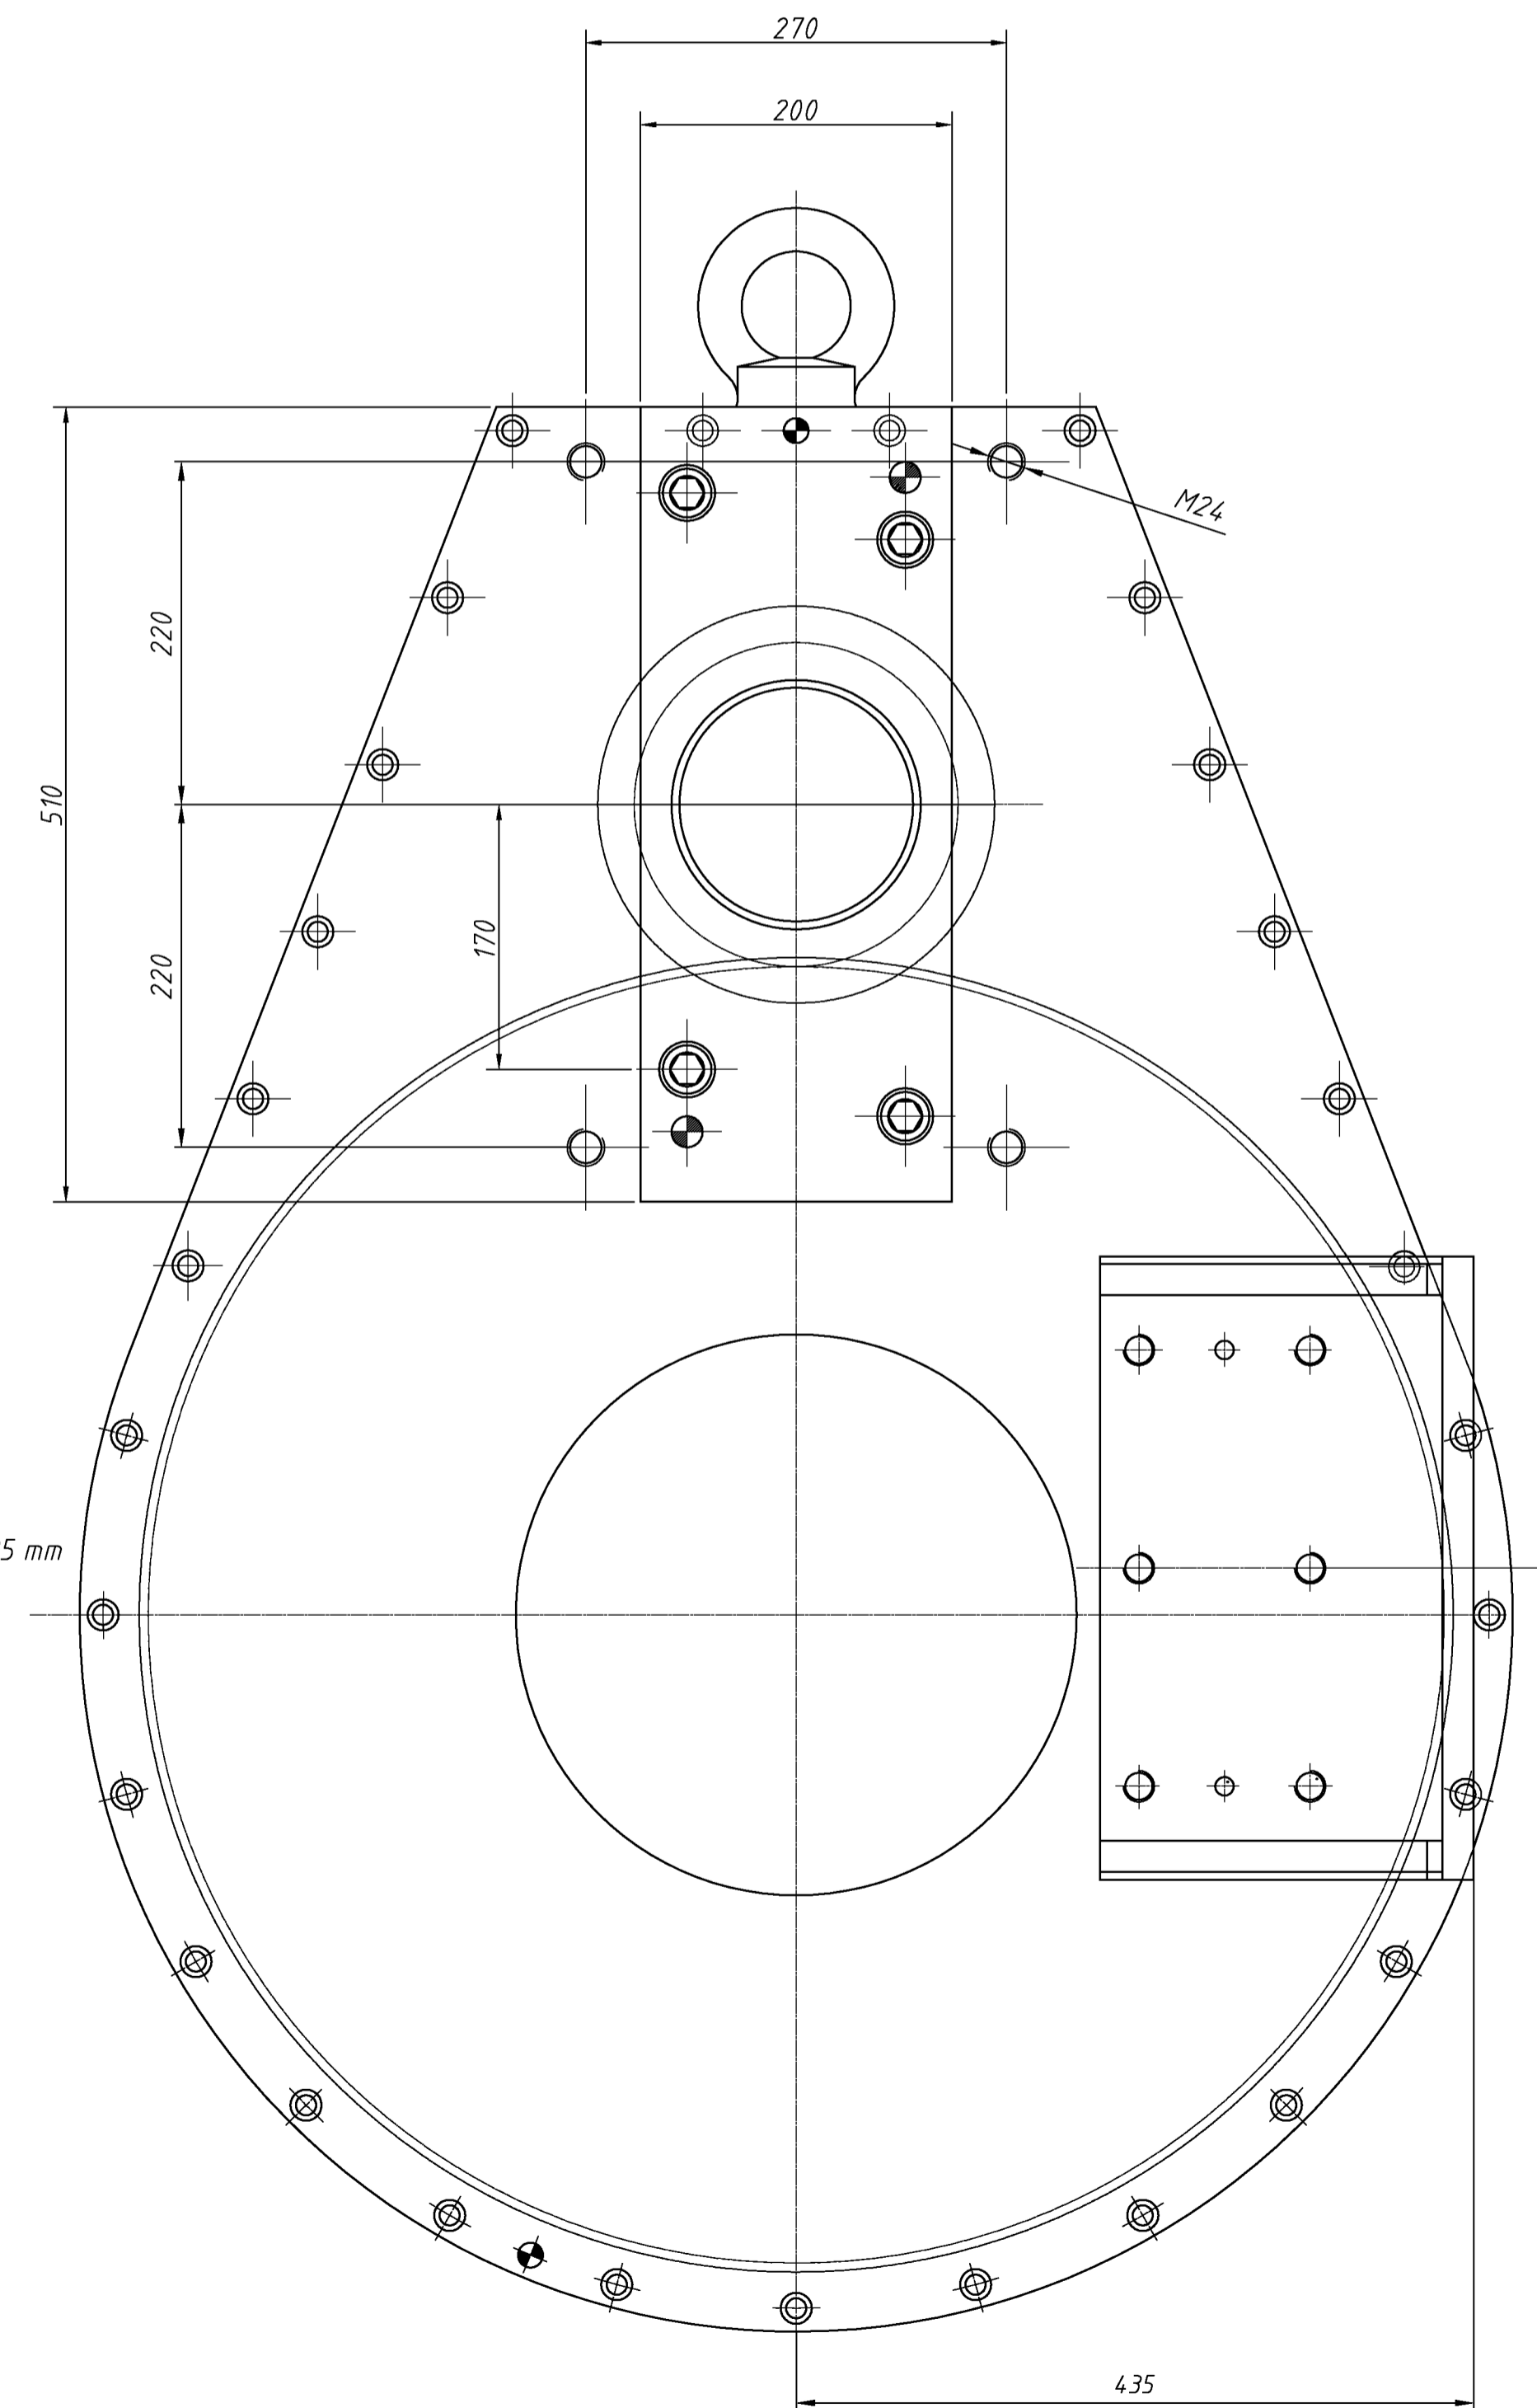

Steckwelle  
 max. Einstecklänge = 285 mm  
 vom Wellenbund

Verzahnungsbreite 170 mm